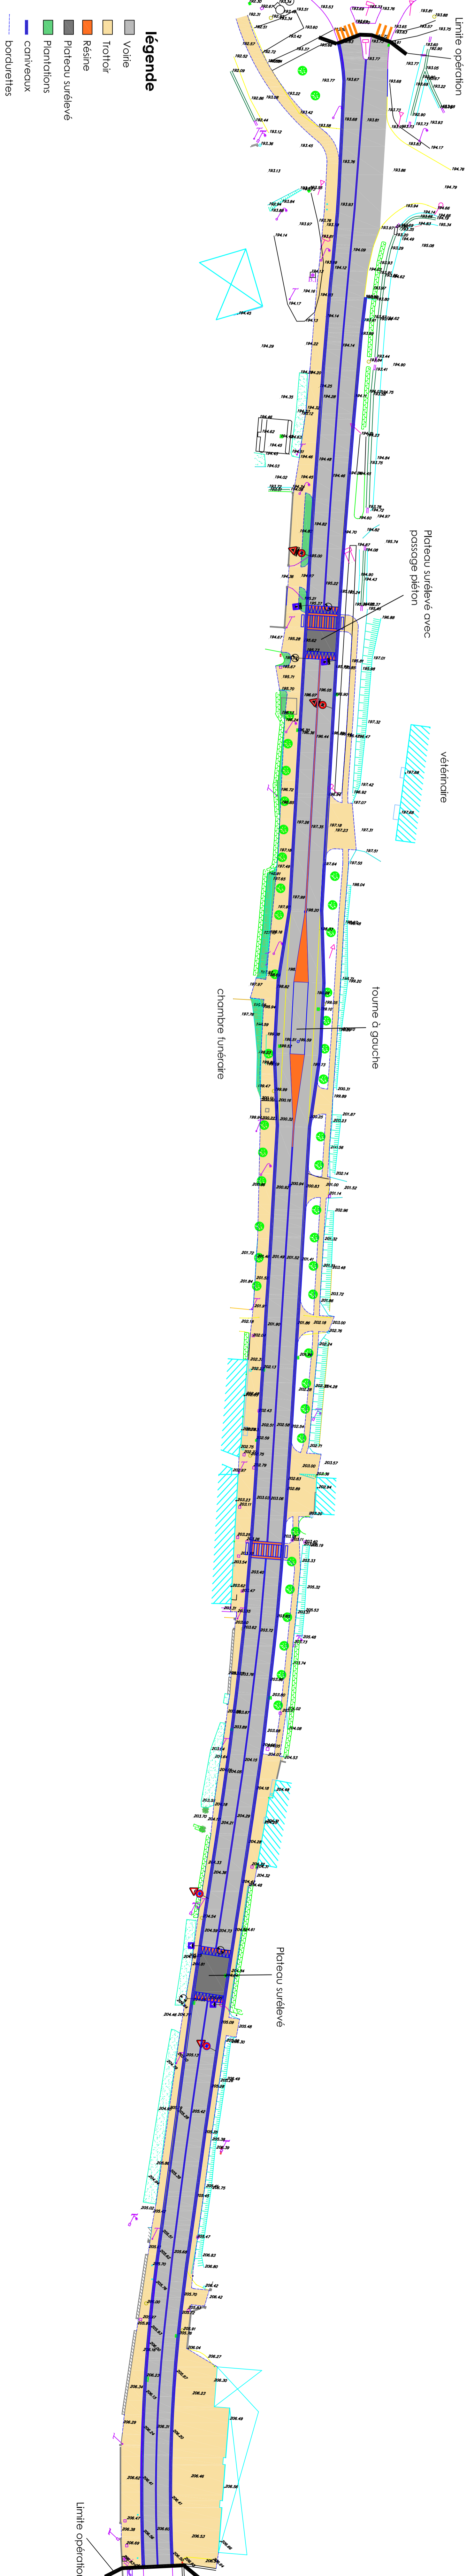

DEPARTEMENT DES CÔTES D'ARMOR

Commune de BOURBRIAC

Aménagement entrée de bourg

Plan A.P.S

L'ATELIER COURCHINOUX
Architecte paysagiste - Concepteur d'espaces
17, rue du Corroi - BP 53 - 56120 JOSSEMIN
Tél: 02 97 23 37 46 - courchinoux@orange.fr
www.atelier-courchinoux.fr

Ech. : 1/500

APS Dessiné le: 31 Octobre 2013

Dessiné par: MARC HERNICK

légende

- Voie
- Trotoir
- Résine
- Plateau surélevé
- Plantations
- carriveaux
- bardouettes